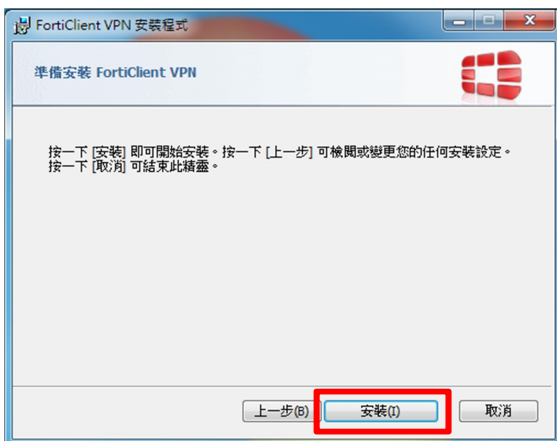

2.下載完成，網頁左下角會出現 FortiClientMiniSe....exe

點選旁邊向下箭頭後，點【開啟】安裝軟體

3. 點選【執行】

4. 【打勾】是的，我已經閱讀並同意，點選【下一步】

5. 直接點選【下一步】

6. 直接點選【安裝】

7. 等待它跑完

8. 點選【完成】，安裝完成