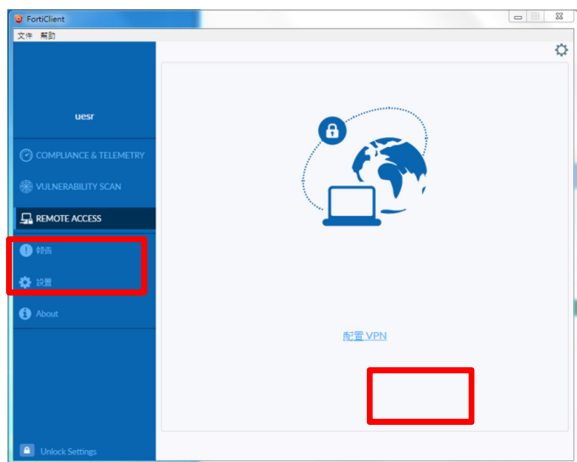

9.點選桌面上【FortiClient】

10.點選【REMOTE ACCESS】後，點選【配置 VPN】