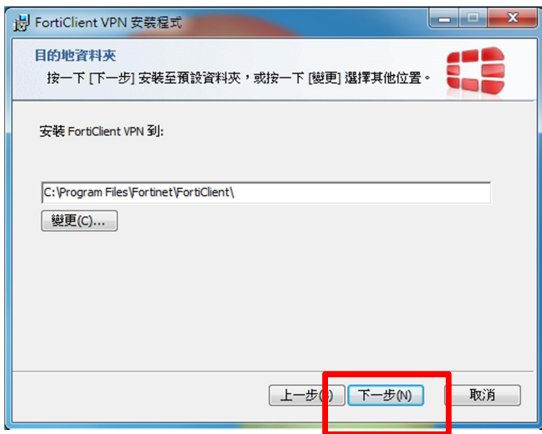

2.下載完成，網頁左下角會出現 FortiClientMiniSe....exe

點選旁邊向下箭頭後，點【開啟】安裝軟體

3. 點選【執行】

4. 【打勾】是的，我已經閱讀並同意，點選【下一步】

5. 直接點選【下一步】

6. 直接點選【安裝】

7. 等待它跑完

8. 點選【完成】，安裝完成