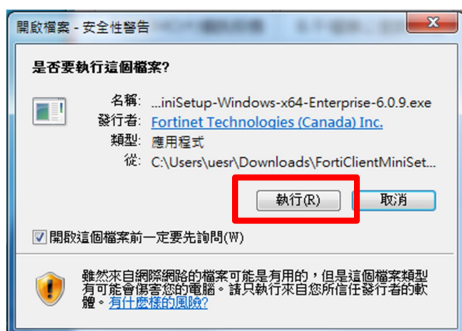

>>Windows 電腦遠端連線軟體安裝及設定方式<<

必須使用 Google Chrome 瀏覽器

Forticlient 離線安裝版本 (供外部 User 下載)

作業系統	下載區
X64 版本 (64 位元)	https://reurl.cc/NjXEr6
X86 版本 (32 位元)	https://reurl.cc/qdm6rE

不知道電腦版本，一律先裝 X64 版本 (64 位元)

1.網址進去後，點選【下載】

2.下載完成，網頁左下角會出現 FortiClientMiniSe....exe

點選旁邊向下箭頭後，點【開啟】安裝軟體

3. 點選【執行】

4. 【打勾】是的，我已經閱讀並同意，點選【下一步】