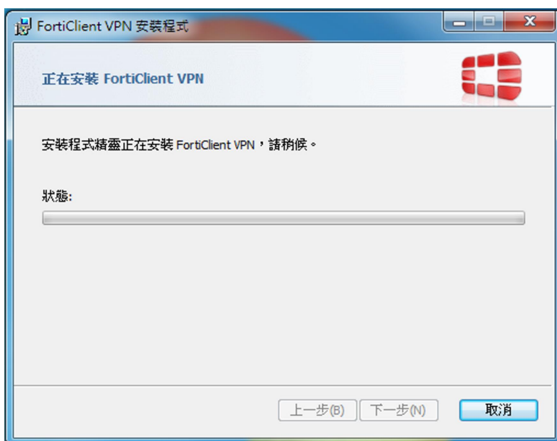

2.下載完成，網頁左下角會出現 FortiClientMiniSe....exe

點選旁邊向下箭頭後，點【開啟】安裝軟體

3. 點選【執行】

4. 【打勾】是的，我已經閱讀並同意，點選【下一步】

5. 直接點選【下一步】

6. 直接點選【安裝】

7. 等待它跑完

8. 點選【完成】，安裝完成