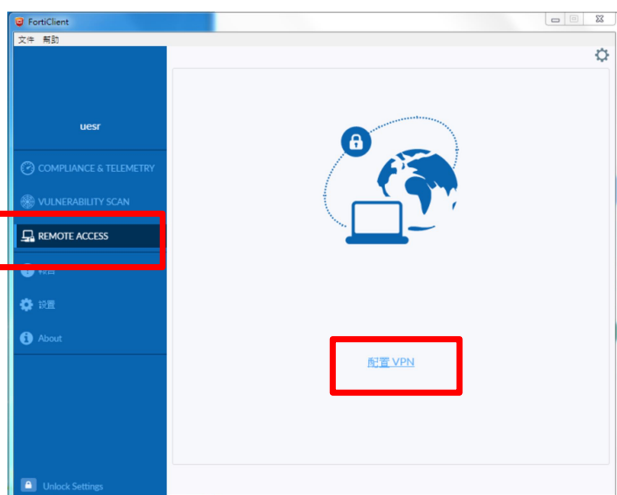

12.點選【REMOTE ACCESS】後，點選配置【VPN】