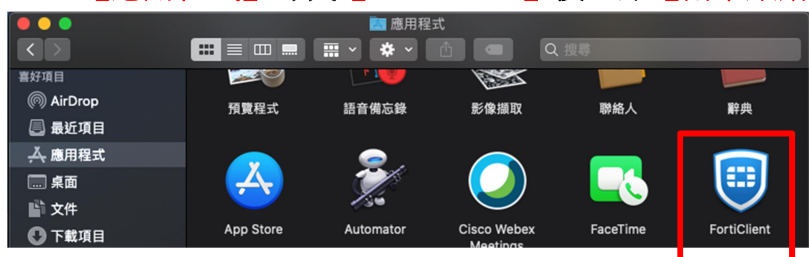

3.點擊 **Install 【開始安裝程序】**

4. 點選【繼續】

5. 點選【繼續】

6. 點選【同意】

7. 點選【安裝】

8.輸入【自己 Mac 帳號和密碼】後，點【安裝軟體】

9.點選【關閉】

10.至【應用程式】尋找【FortiClient】後，點【兩下啟動】