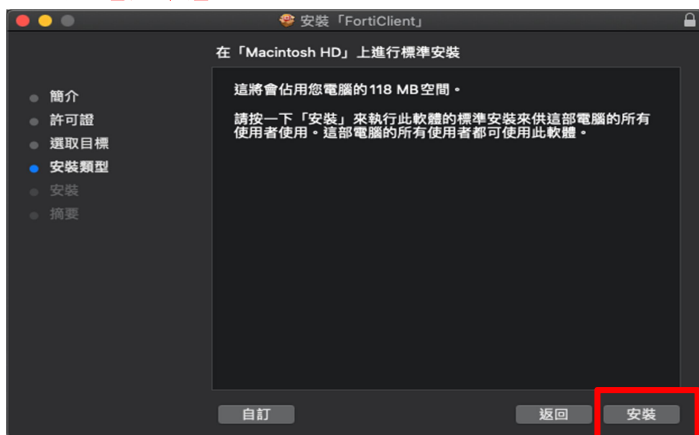

3.點擊 **Install 【開始安裝程序】**

4. 點選【繼續】

5. 點選【繼續】

6. 點選【同意】

7. 點選【安裝】

8.輸入【自己 Mac 帳號和密碼】後，點【安裝軟體】

9.點選【關閉】

10.至【應用程式】尋找【FortiClient】後，點【兩下啟動】