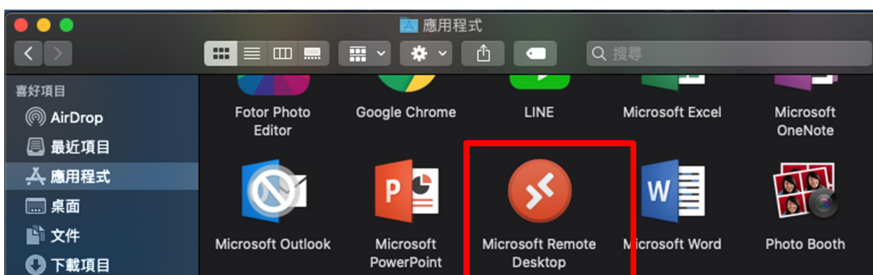

15.先至**【APP Store】**下載**【Microsoft Remote Desktop】**
點兩下執行**【Microsoft Remote Desktop】**