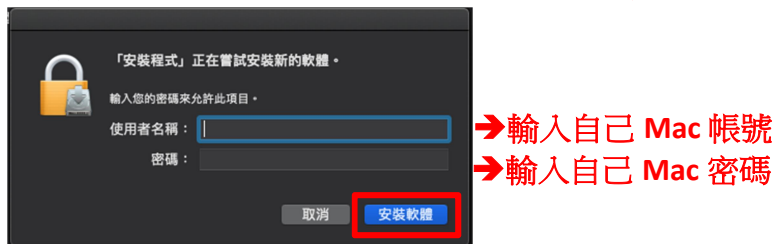

>>MAC 電腦遠端軟體安裝及連線設定方式<<

必須使用 Google Chrome 瀏覽器

✚ 直接於原廠網站, 根據自己電腦的 OS 下載相對應的版本

<https://www.forticlient.com/downloads>

1.點選 **【Download for MacOS】**, 進行下載

2.下載完成, 網頁左下角會出現 **FortiClientMini....dmg**
點選旁邊向下箭頭後, 點 **【開啟】** 安裝軟體

3.點擊 **Install 【開始安裝程序】**

4. 點選【繼續】

5. 點選【繼續】

6. 點選【同意】

7. 點選【安裝】

8.輸入【自己 Mac 帳號和密碼】後，點【安裝軟體】

9.點選【關閉】

10.至【應用程式】尋找【FortiClient】後，點【兩下啟動】

11.點選【好】

12.點選【REMOTE ACCESS】後，點選配置【VPN】

13.遇到無效的伺服器證書不提示：**【打勾】**

請依照單位選擇對應網址

編輯 VPN 連接

VPN: SSL VPN | IPsec VPN

連接名: momoshop

描述: