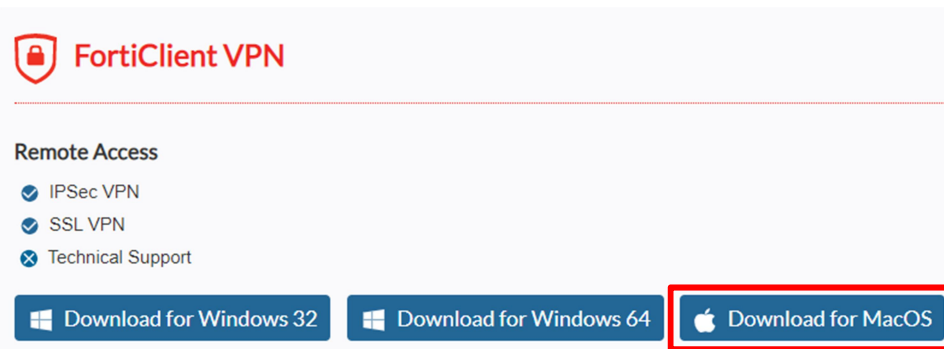

>>MAC 電腦遠端軟體安裝及連線設定方式<<

必須使用 Google Chrome 瀏覽器

✚ 直接於原廠網站, 根據自己電腦的 OS 下載相對應的版本

<https://www.forticlient.com/downloads>

1.點選 **【Download for MacOS】**, 進行下載

2.下載完成, 網頁左下角會出現 **FortiClientMini....dmg**
點選旁邊向下箭頭後, 點 **【開啟】** 安裝軟體

3.點擊 **Install 【開始安裝程序】**

4. 點選【繼續】

5. 點選【繼續】

6. 點選【同意】

7. 點選【安裝】

8.輸入【自己 Mac 帳號和密碼】後，點【安裝軟體】

9.點選【關閉】

10.至【應用程式】尋找【FortiClient】後，點【兩下啟動】