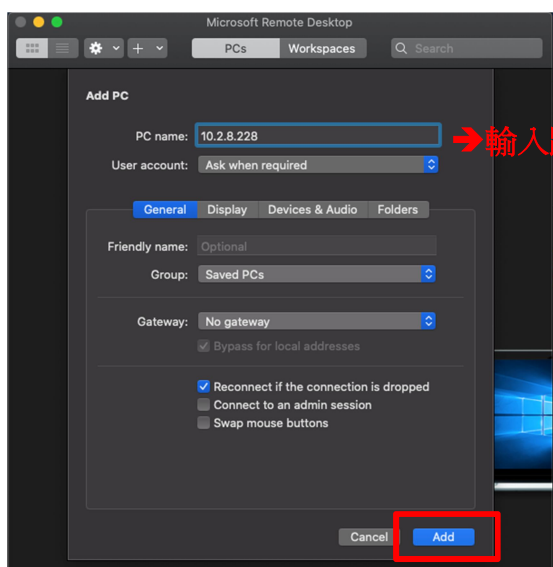

14.出現下圖畫面表示**【設定成功】**

15.先至**【APP Store】**下載**【Microsoft Remote Desktop】**
點兩下執行**【Microsoft Remote Desktop】**

16.開啟 APP 軟體後，點選【Add PC】

17.輸入跳板機 IP：【10.2.8.xxx】後，按【Add】

各單位對應跳板機↓

編輯VPN連接 遠程網關：對應網址	遠端跳板機IP	使用單位
https://rw58.momoshop.com.tw	10.2.8.228	電視事業處
	10.2.8.6	財會處
		電話中心處
		法務室
	10.2.8.10	保代課
		總務兼採購部
		物流管理處
		董室長室
		自營經貿部
		行銷公關部
頻道媒體部		
人力資源部		
https://rw72.momoshop.com.tw	10.2.8.2	稽核室
	10.2.8.4	國際事業處
https://rw68.momoshop.com.tw	10.2.8.2	資訊處
	10.2.8.240	資訊處(行動研發部)
		EC3C部
https://rw69.momoshop.com.tw	10.2.8.241	EC日用部
		EC行銷部
	10.2.8.246	EC保健休閒部
EC美妝部		
EC流行精品部		
EC食品部		
EC家居部		
EC家電部		
EC營運部		
https://rw69.momoshop.com.tw	10.2.8.248	EC保險部
		商城部
		網路處本處