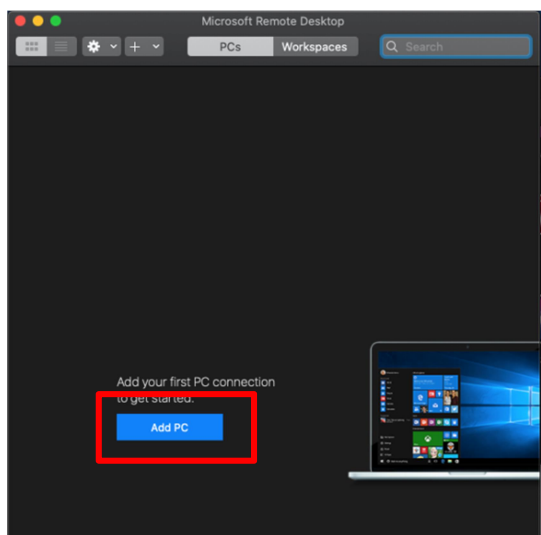

遠程網關: 對應網址如右

客戶端證書: 無

認證: 遇到無效的伺服器證書不提示

自定義端口: 443

取消 | 保存

以上輸入完畢，按**【保存】**

編輯VPN連接 遠程網關：對應網址	請鑰匙板機IP	使用單位
https://rw58.momoshop.com.tw	10.2.8.228	電視事業處
	10.2.8.6	財會處
		電話中心處
		法務室
	10.2.8.10	保代課
		總務兼採購部
		物流管理處
		董室長室
		自營經營部
		行銷公關部
頻遊媒體部		
人力資源部		
稽核室		
國際事業處		
https://rw72.momoshop.com.tw	10.2.8.2	資訊處
https://rw68.momoshop.com.tw	10.2.8.240	EC3C部
https://rw69.momoshop.com.tw	10.2.8.241	EC日用部
	10.2.8.246	EC保健休閒部
		EC美妝部
https://rw69.momoshop.com.tw	10.2.8.248	EC流行精品部
		EC食品部
		EC家居部
	10.2.8.248	EC家電部
		EC營運部
		EC保險部
		商城部
		網路處本處

14.出現下圖畫面表示**【設定成功】**

15.先至**【APP Store】**下載**【Microsoft Remote Desktop】**
點兩下執行**【Microsoft Remote Desktop】**

16.開啟 APP 軟體後，點選【Add PC】

17.輸入跳板機 IP：【10.2.8.xxx】後，按【Add】

各單位對應跳板機↓

編輯VPN連接 遠程網關：對應網址	遠端跳板機IP	使用單位
https://rw58.momoshop.com.tw	10.2.8.228	電視事業處
	10.2.8.6	財會處
		電話中心處
		法務室
	10.2.8.10	保代課
		總務兼採購部
		物流管理處
		董室長室
		自營經貿部
		行銷公關部
頻道媒體部		
人力資源部		
https://rw72.momoshop.com.tw	10.2.8.2	稽核室
	10.2.8.4	國際事業處
https://rw68.momoshop.com.tw	10.2.8.2	資訊處
	10.2.8.240	資訊處(行動研發部)
		EC3C部
https://rw69.momoshop.com.tw	10.2.8.241	EC日用部
		EC行銷部
	10.2.8.246	EC保健休閒部
EC美妝部		
EC流行精品部		
EC食品部		
EC家居部		
EC家電部		
EC營運部		
https://rw69.momoshop.com.tw	10.2.8.248	EC保險部
		商城部
		網路處本處