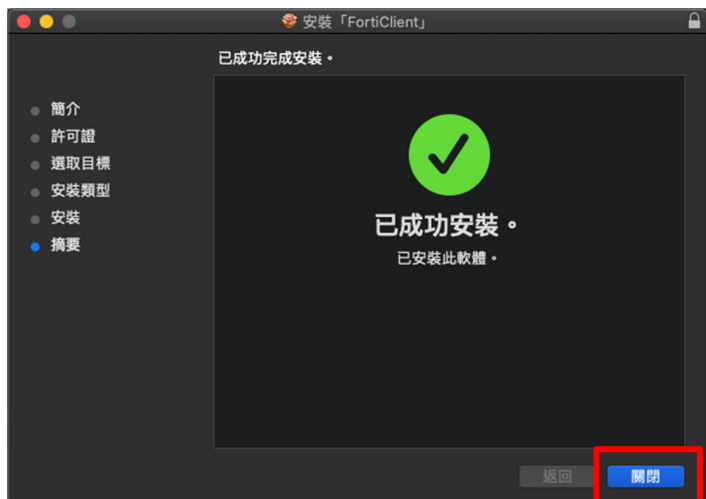

3.點擊 **Install 【開始安裝程序】**

4. 點選【繼續】

5. 點選【繼續】

6. 點選【同意】

7. 點選【安裝】

8.輸入【自己 Mac 帳號和密碼】後，點【安裝軟體】

9.點選【關閉】

10.至【應用程式】尋找【FortiClient】後，點【兩下啟動】